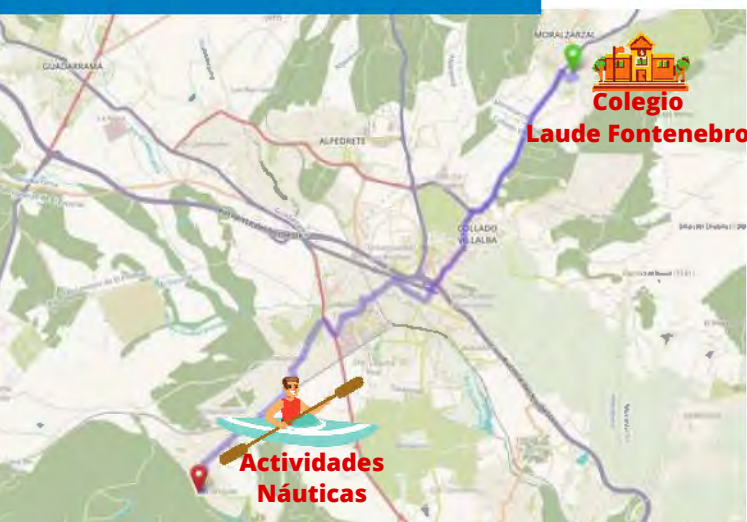

Instalaciones

en plena Sierra de Guadarrama

**A 5 MINUTOS
DEL CENTRO
DE SALUD EN
COCHE, ENTORNO
SEGURO Y
TRANQUILO**

**MORAZARZAL - SIERRA DE MADRID
COLEGIO LAUDE FONTENEYRO**

Capacidad: 100 plazas Habitaciones adaptadas con literas.

Aulas: formación, alojamiento (10/12 plazas por aula).
Comedor. Aulas para talleres.

Zona deportiva: pistas de fútbol, baloncesto, fútbol sala y balonmano, voleyball, piscina climatizada, pabellón deportivo cubierto. Pista con tatami. Rocódromo. Zona de multiaventura.

Vehículo propio para traslados.

Ubicación